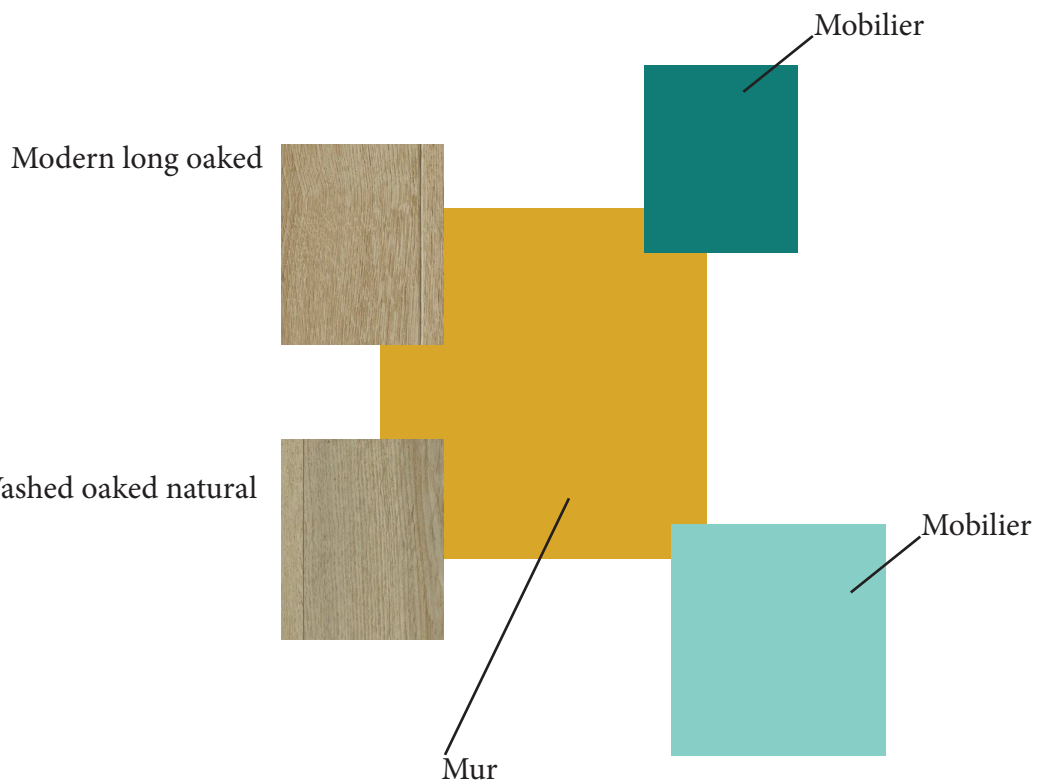

# Entrée

Patères Briki vroom vroom.  
49€ les 4 ( pour les enfants x 3)

Patères Norman Copenhagen  
20€ l'unité ( pour les adultes x 2)

Suspension sinnerlig Ikéa  
49,90 €